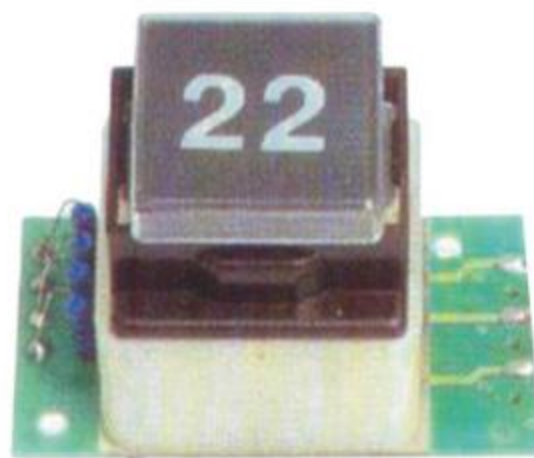

型号	AK-06
文字片	AS工程塑料罩子PVC字片
开孔尺寸	30*30 R1.5
开关形式	进口复银薄膜开关