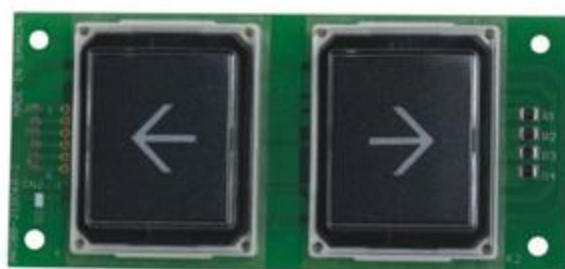

Elevator Push Button – AK Series

型号	AK-01
文字片	不锈钢镂空字
开孔尺寸	32*29 R3
开关形式	双组银触点接触

型号	AK-02
文字片	不锈钢镂空字
开孔尺寸	32*29 R3
开关形式	双组银触点接触

型号	AK-03
文字片	不锈钢镂空字
开孔尺寸	30*30 R3
开关形式	双组银触点接触

型号	AK-03G
文字片	不锈钢镂空字
开孔尺寸	30*30 R3
开关形式	双组银触点接触

型号	AK-04
文字片	不锈钢镂空字
开孔尺寸	41*30.5 R6
开关形式	进口高寿命轻触开关

型号	AK-05
文字片	AS工程塑料背面印字
开孔尺寸	32*34 R5.5
开关形式	进口复银簧片开关

型号	AK-05G
文字片	不锈钢镂空字 金属镀铬外框
开孔尺寸	32*34 R5.5
开关形式	进口复银簧片开关

型号	AK-06
文字片	AS工程塑料罩子PVC字片
开孔尺寸	30*30 R1.5
开关形式	进口复银薄膜开关

型号	AK-07A
文字片	不锈钢镂空字
开孔尺寸	33*33 R4
开关形式	进口高寿命轻触开关

Elevator Push Button – AK Series

型号	AK-07B
文字片	不锈钢镂空字 带盲纹
开孔尺寸	33*33 R4
开关形式	进口高寿命轻触开关

型号	AK-08-006
文字片	AS工程塑料罩子PVC字片
开孔尺寸	32*38 R1
开关形式	进口复银薄膜开关

型号	AK-08-008
文字片	AS工程塑料罩子PVC字片
开孔尺寸	32*38 R1
开关形式	进口复银薄膜开关